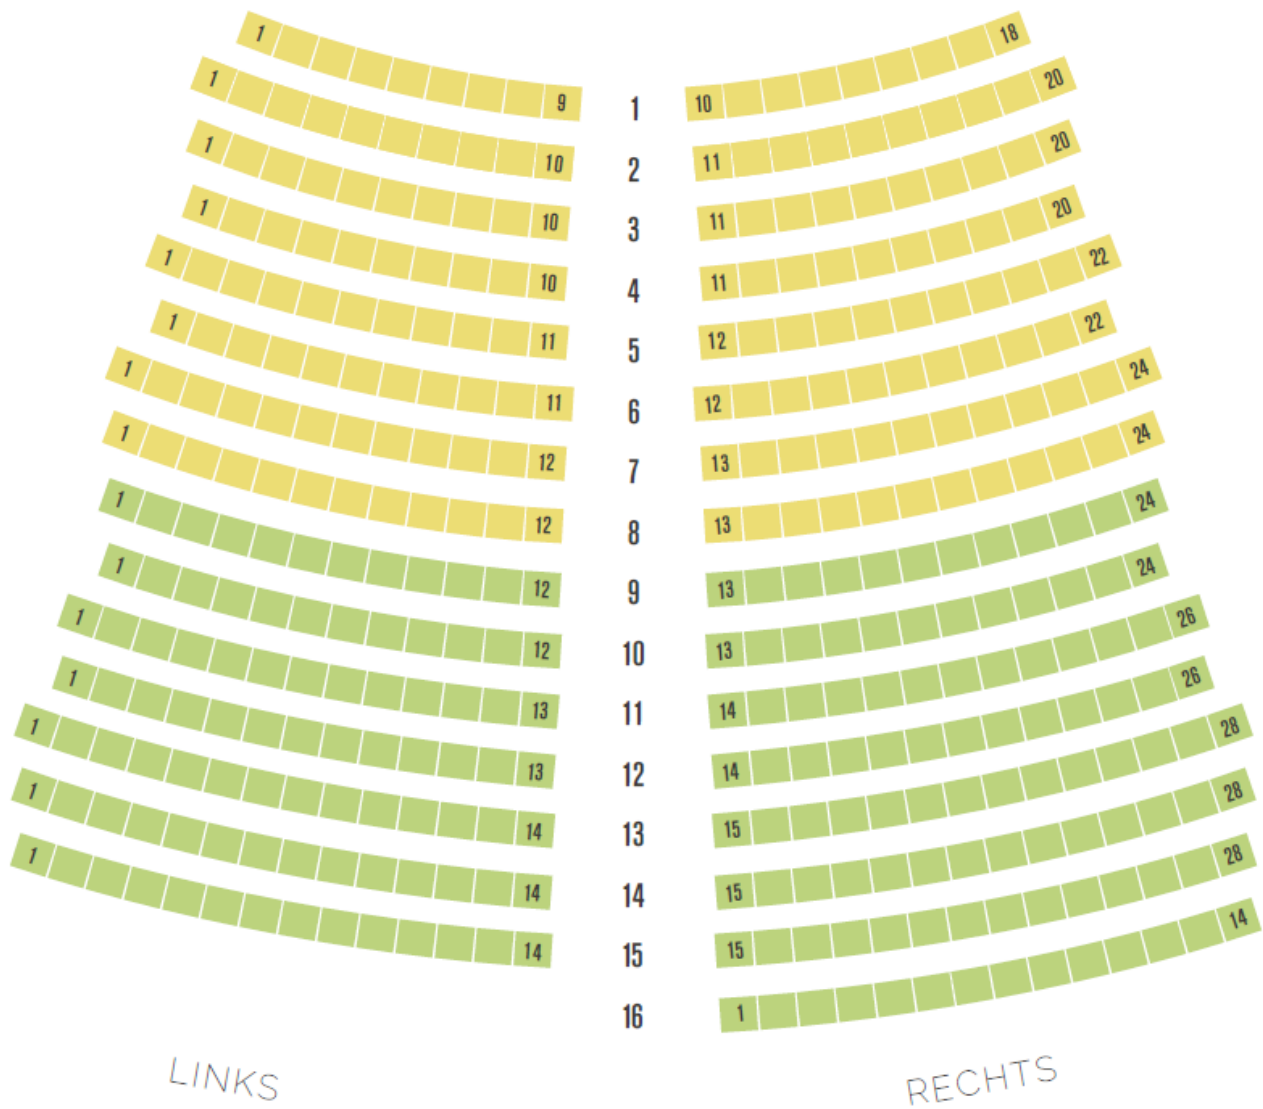

BÜHNE

MITTLERER SAAL

- PREISKATEGORIE 1
- PREISKATEGORIE 2

Die Saalpläne können bei einzelnen Veranstaltungen variieren. Aktuelle Saalpläne finden Sie auf unserer Website brucknerhaus.at. Für Fragen steht Ihnen unser Service-Center zur Verfügung.