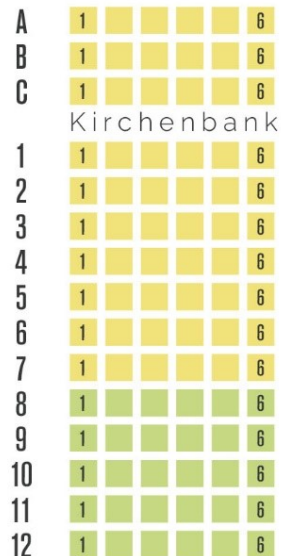

# ALTAR

Empore  
LINKS

Sessel

Sessel

Empore  
RECHTS

Stehplätze

Stehplätze

## ORGELEMPORE

Empore  
LINKS

## MARTIN-LUTHER-KIRCHE

■ PREISKATEGORIE 1  
■ PREISKATEGORIE 2

■ PREISKATEGORIE 3  
■ PREISKATEGORIE 4