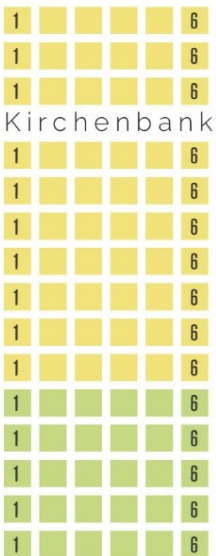

# ALTAR

Empore  
LINKS

Sessel

Sessel

Empore  
RECHTS

Stehplätze

Stehplätze

## ORGELEMPORE

Empore  
LINKS

## MARTIN-LUTHER-KIRCHE

■ PREISKATEGORIE 1  
■ PREISKATEGORIE 2

■ PREISKATEGORIE 3  
■ PREISKATEGORIE 4